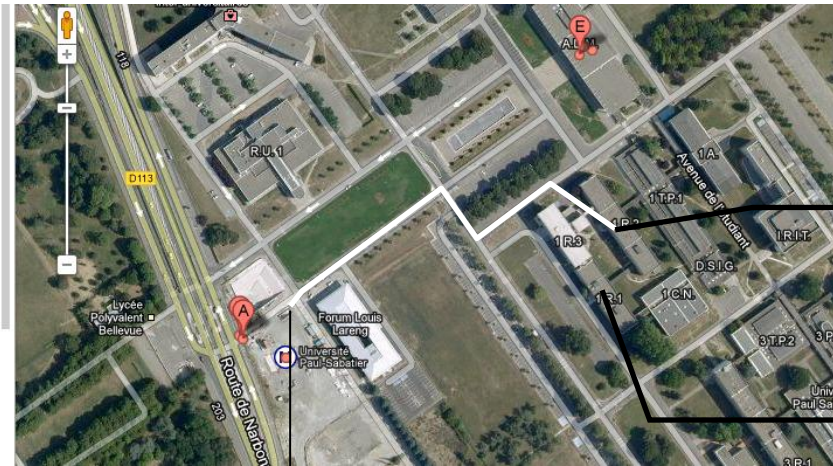

Plan d'accès au point de rendez-vous de la prochaine CII lycée à Toulouse :

- Prendre le métro Ligne B direction RAMONVILLE à partir du centre ville ;
- Descendre à la station Université Paul Sabatier (sortie Faculté des Sciences) ;
- Suivre l'itinéraire indiqué en blanc sur la vue ci-dessous jusqu'au bâtiment 1R2.

Sortie de la station de métro

IREM de Toulouse
1R2 Rez-de-chaussée.

Les salles 010 et 015 se trouvent au sous-sol du bâtiment 1R1

Plan d'accès à l'hôtel IBIS « Matabiau » et indications pour se rendre à L'Université Paul Sabatier

Arrivée Navette Aéroport

Arrivée Trains

Hôtel IBIS Matabiau
Angle Rue Bayard et
Bd Bonrepos

Pour vous rendre de l'hôtel à l'université Paul Sabatier, je vous conseille la démarche suivante :

- Entrer dans la gare SNCF (en face) et prendre le métro ligne A direction Basso-Combo ;
- Changer à la station suivante pour prendre la ligne B direction Ramonville ;
- Quelques stations plus tard, vous arrivez à la station Université Paul Sabatier.