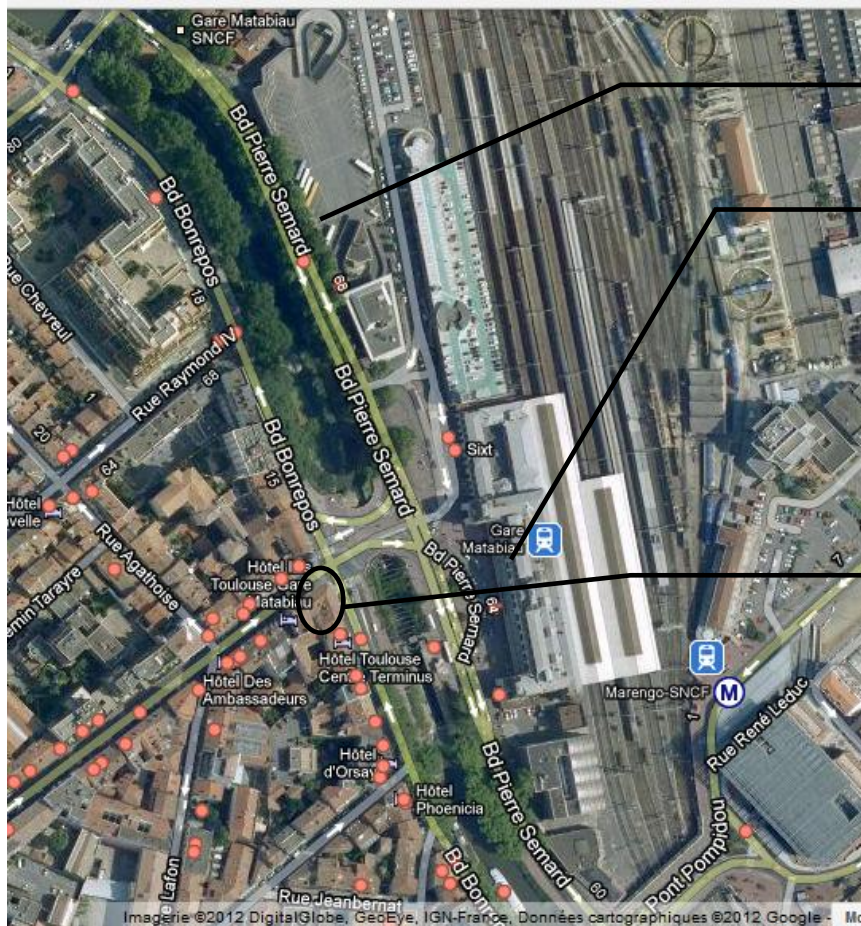

Plan d'accès au point de rendez-vous de la prochaine CII lycée à Toulouse :

- Prendre le métro Ligne B direction RAMONVILLE à partir du centre ville ;
- Descendre à la station Université Paul Sabatier (sortie Faculté des Sciences) ;
- Suivre l'itinéraire indiqué en blanc sur la vue ci-dessous jusqu'au bâtiment 1R2.

Sortie de la station de métro

IREM de Toulouse
1R2 Rez-de-chaussée.

Les salles 010 et 015 se trouvent au sous-sol du bâtiment 1R1

Plan d'accès à l'hôtel IBIS « Matabiau » et indications pour se rendre à L'Université Paul Sabatier

Arrivée Navette Aéroport

Arrivée Trains

Hôtel IBIS Matabiau
Angle Rue Bayard et
Bd Bonrepos

Pour vous rendre de l'hôtel à l'université Paul Sabatier, je vous conseille la démarche suivante :

- Entrer dans la gare SNCF (en face) et prendre le métro ligne A direction Basso-Combo ;
- Changer à la station suivante pour prendre la ligne B direction Ramonville ;
- Quelques stations plus tard, vous arrivez à la station Université Paul Sabatier.